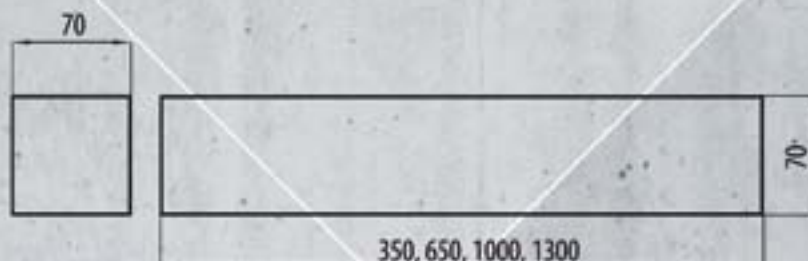

atlas

ATLAS je zakázkově řešené svítidlo obložené nerezovým, nebo hliníkovým profilem.

Patří do našeho systému stavebnicových svítidel, kde si uživatel vybere potřebný světelný tok jak směrem nahoru, tak i dolů. Použitím matného difuzoru získáme příjemné, jemné světlo. Svítidla se u vysokých stropů připevňují pomocí lanek, ale je možné je používat i jako přisazené, tedy upevnit přímo na zeď.

Varianty a parametry svítidla Atlas

typ	závěsné nebo přisazené svítidlo				
použití	tyto svítidla lze využít na designové osvětlování chodeb, hotelových prostor, restaurací				
IP	44				Nejprodávanejší varianta
základní barva svítidla	broušený nerez	bílá	eloxovaný hliník		broušený nerez
délka/šířka/výška (mm)	350/70/70	650/70/70	1000/70/70	1300/70/70	1300/70/70
barvy světla	neutrální (4000K)	teplá (3000K)	mix (3000 - 6000K)		neutrální (4000K)
difuzor	matný				matný
upevnění	lankové	přisazené			přisazené
světelný výkon/příkon (parametry 1 modulu)	750 + 750lm/24W, AC 230V (svítí stejně nahoru i dolů)		750 + 2000lm/32W, AC 230V (svítí silněji směrem dolů)		3000+8000lm/128W, AC 230V